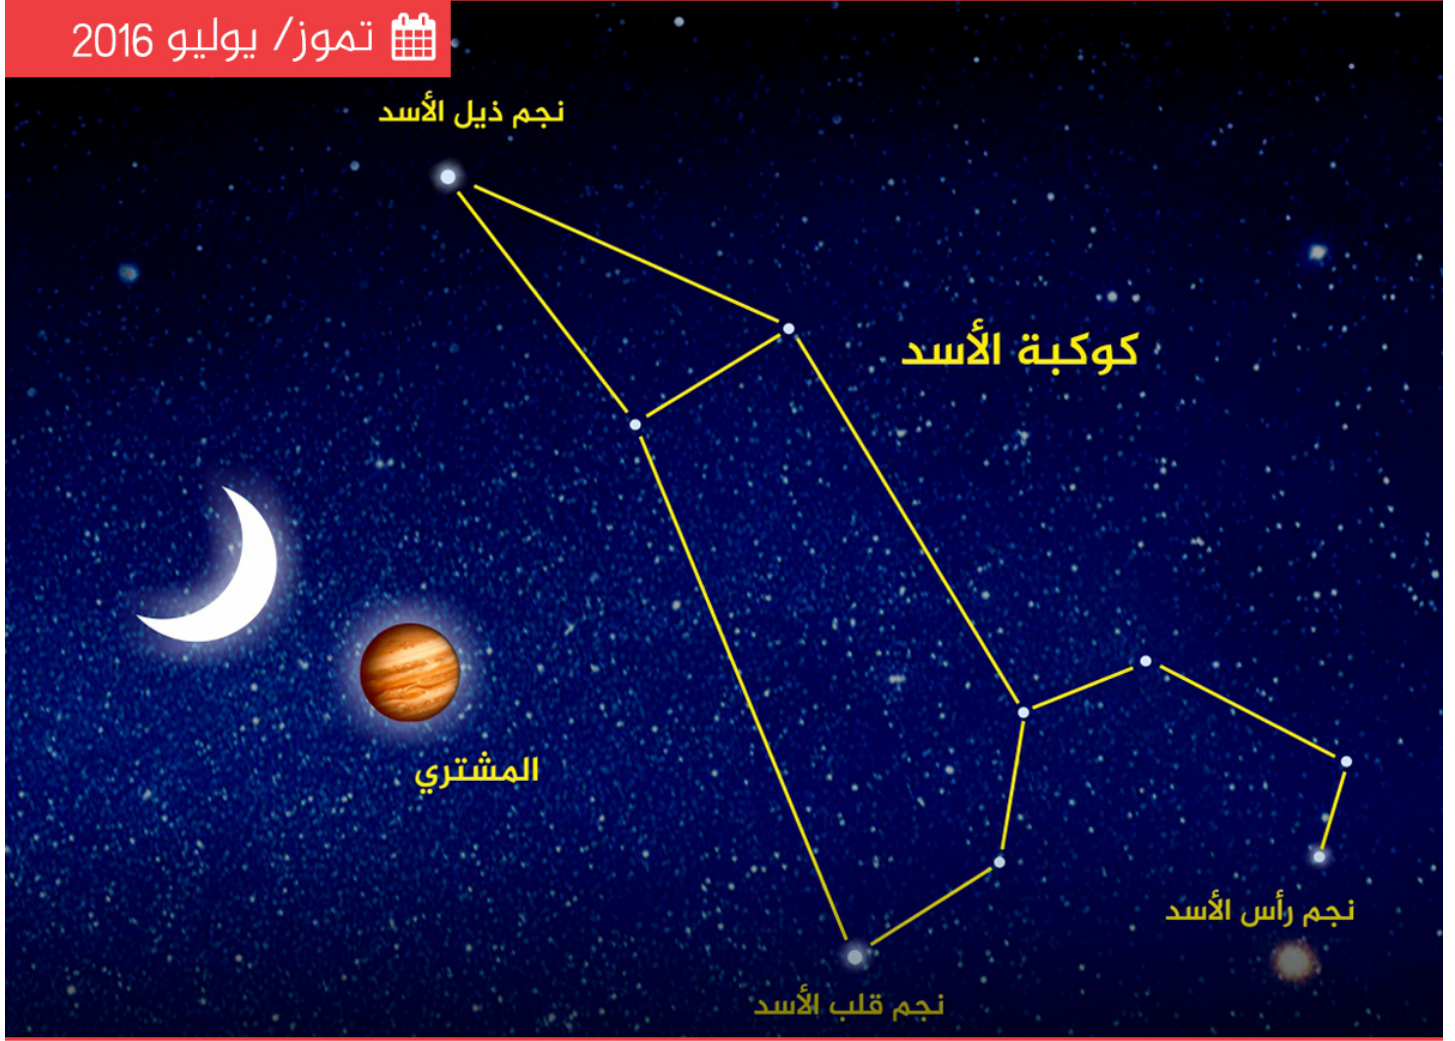

## أهم الأحداث الفلكية خلال شهر تموز/يوليو 2016

# الأحداث الفلكية

تموز/ يوليو 2016

[www.nasainarabic.net](http://www.nasainarabic.net)

@NasalnArabic f NasalnArabic NasalnArabic NasalnArabic NasalnArabic

نقدم لكم في هذا الموجز أهم الأحداث الفلكية، التي سيشهدها شهر تموز/ يوليو، بالإضافة إلى حركة القمر والكواكب خلال هذه الفترة. وبوسعكم الاستعانة بالمعلومات والصور المذكورة في هذه المقالة، للتعرف على سماء الليل ورؤية النجوم والكواكب المختلفة بالعين المجردة بسهولة كبيرة. احتفظ بهذه المقالة، وتابع روائع السماء يوماً بيوم خلال هذا الشهر!

نبدأ رحلتنا في الثاني من الشهر. في هذا اليوم يحتجب نجم الدبران خلف الهلال القديم لشهر رمضان، بالنسبة للراصد من مصر وليبيا والسودان. أما بالنسبة للراصد من الدول العربية المجاورة في آسيا، فسيكون نجم الدبران قريباً جداً من الهلال، حيث يقترن معه على مسافة صغيرة. ويشاهد الاقتران في الصباح الباكر مع شروق الهلال وفوق الأفق الشرقي.

اقتران القمر

أخيراً، يتكرر احتجاب نجم الدبران خلف القمر في نهاية الشهر، وتحديداً في التاسع والعشرين منه، ولا يشاهد الاحتجاب في هذه الحالة إلا من أمريكا الوسطى. وسيشاهد اقتران قريب بين الدبران والهلل القديم لشهر شوال في باقي مناطق العالم. والتوقيت الأفضل لرصد الاقتران، هو مع شروق كوكبة الثور في الساعات الأخيرة من الليل وفوق الأفق الشرقي. ظروف رؤية الكواكب خلال هذا الشهر