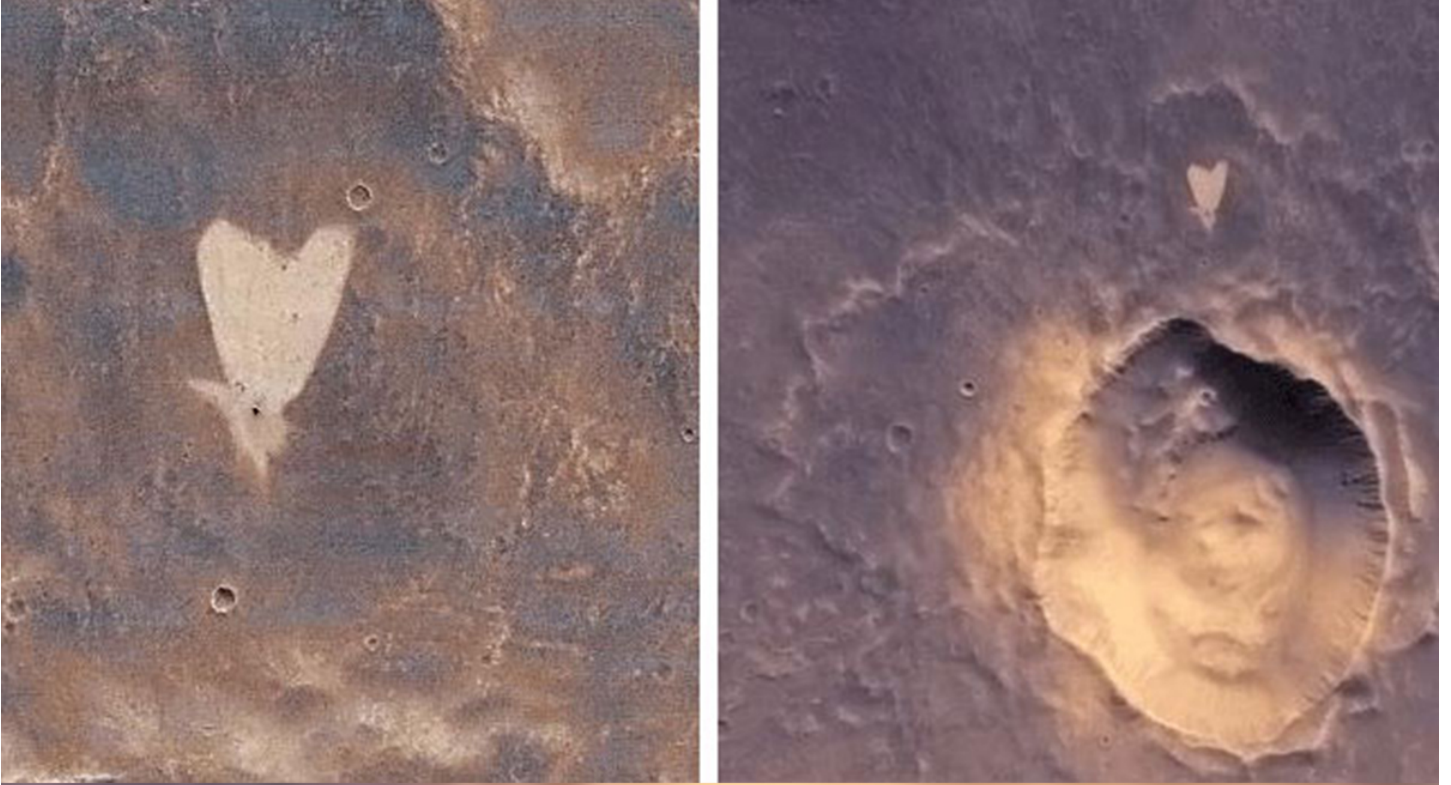

## هدية مركبة ناسا: صورة للفالتاين على سطح المريخ

## هدية مركبة ناسا: صورة للفالتاين على سطح المريخ

[www.nasainarabic.net](http://www.nasainarabic.net)

@NasalnArabic f NasalnArabic NasalnArabic NasalnArabic NasalnArabic

يُظهر إلى يسار الصورة بروز على شكل قلب في منطقة الأرض العربية (Arabia Terra regio) على المريخ، مع جزء إضافي من محيطه إلى اليمين، في مقتطفات من صورة التقطت بواسطة كاميرا المحيط على متن مركبة ناسا المدارية لاستطلاع المريخ (the Context Camera on NASA's Mars Reconnaissance Orbiter).

المصدر: NASA/JPL-Caltech/MSSS

تُبين صورة التقطتها كاميرا المحيط على متن مركبة ناسا المدارية لاستطلاع المريخ بروزاً على شكل قلب، أثر فريق الكاميرا في شركة أنظمة مالين لعلوم الفضاء في سان دييغو مشاركته مع غيرهم من مُعجبي كوكب المريخ بمناسبة عيد الحب.

يبلغ طول هذا البروز حوالي كيلومتر واحد (0.6 ميل)، في منطقة الأرض العربية من القطب الشمالي للمريخ. وهو يظهر في صورة التقطت في ٢٣ مايو/أيار ٢٠١٠. حيث تتراءى فوهة ارتطام (impact crater) صغيرة بالقرب من طرف القلب هي المسؤولة عن تشكيل البروز الساطع على هذا الشكل.