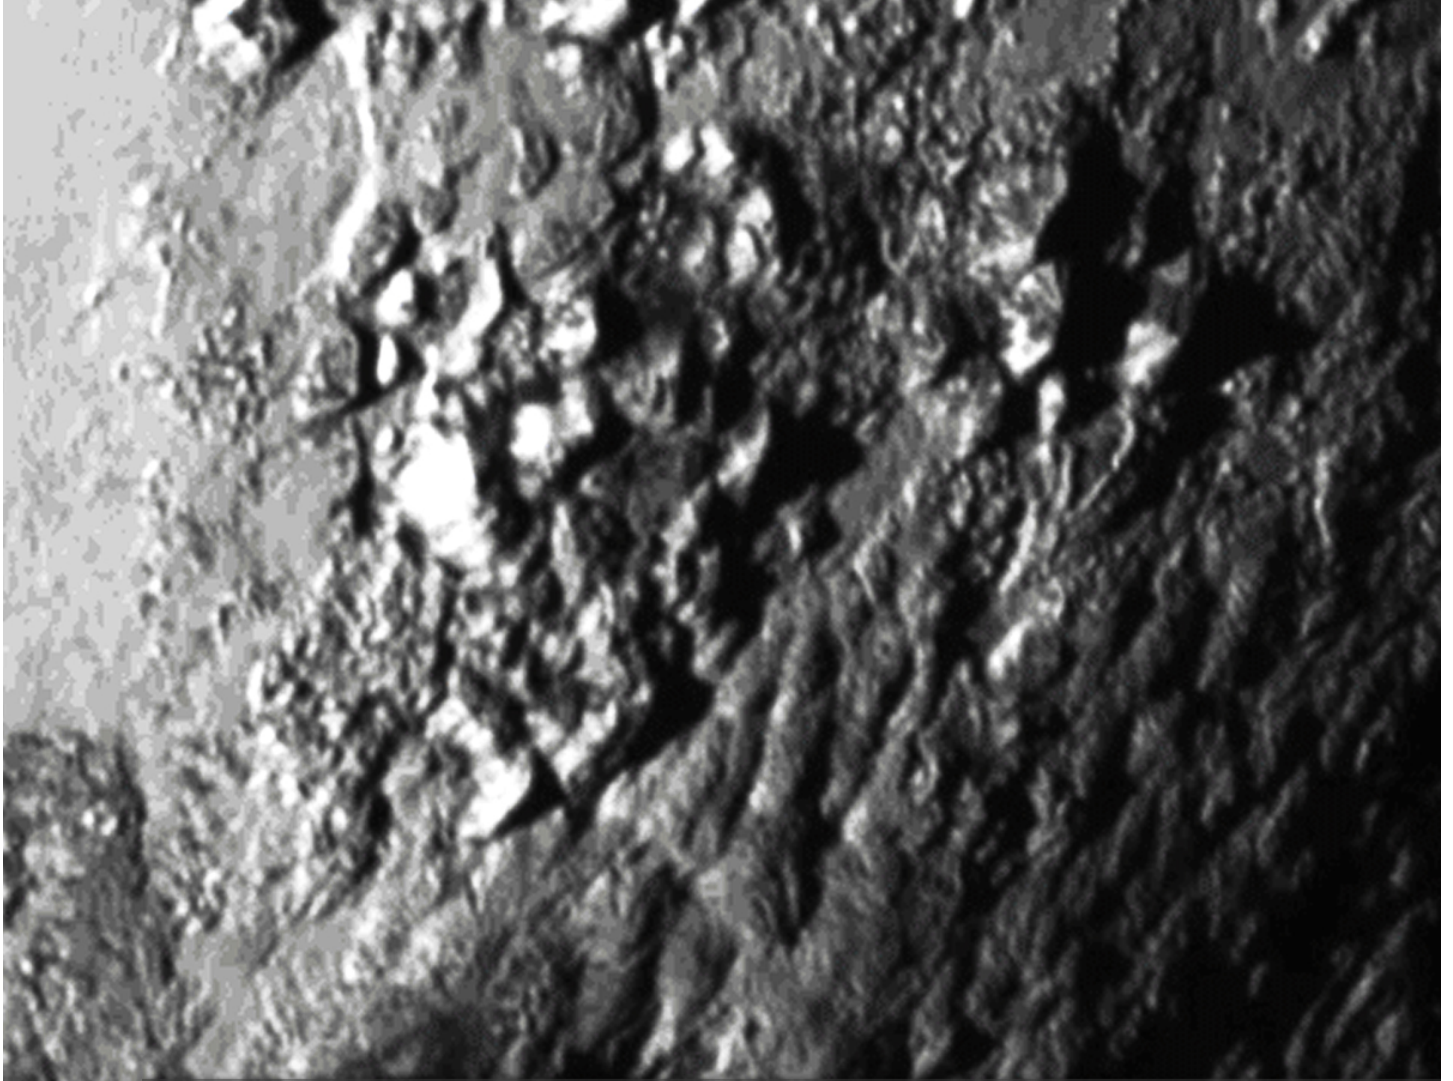

## مشاهد لبلوتو على مر عدة سنين

## مشاهد لبلوتو على مر سنين عدة

[www.nasainarabic.net](http://www.nasainarabic.net)

@NasalnArabic NasalnArabic NasalnArabic NasalnArabic NasalnArabic

في هذه الصور المتحركة نرى مجموعة مدمجة من عدة مراقبات لبلوتو على مدى عقود عديدة سابقة، حيث أن الصورة الأولى هي صورة رقمية مقربة لبلوتو كما ظهر عند اكتشافه من قبل كلايد تومباوغ Clyde Tombaugh عام 1930 (تعود حقوق الصورة لأرشيف مرصد لويل Lowell Observatory)، أما الصور الأخرى فتُظهر مشاهد عديدة لبلوتو كما شاهدها كل من تلسكوب هابل الفضائي التابع لناسا Hubble Space Telescope في تسعينيات القرن الماضي ومركبة نيوهورايزونز الفضائية New Horizons عام 2015. أما تسلسل الصور الأخير فيظهر لقطات مُقربة لسطح بلوتو تم نشرها في 15 يوليو/تموز 2015.

صورة متحركة لبوتو تستعرض تتطوّر مراقباته على مدى عقود عديدة

- التاريخ: 2015-07-17
- التصنيف: المقالات

#بلوتو